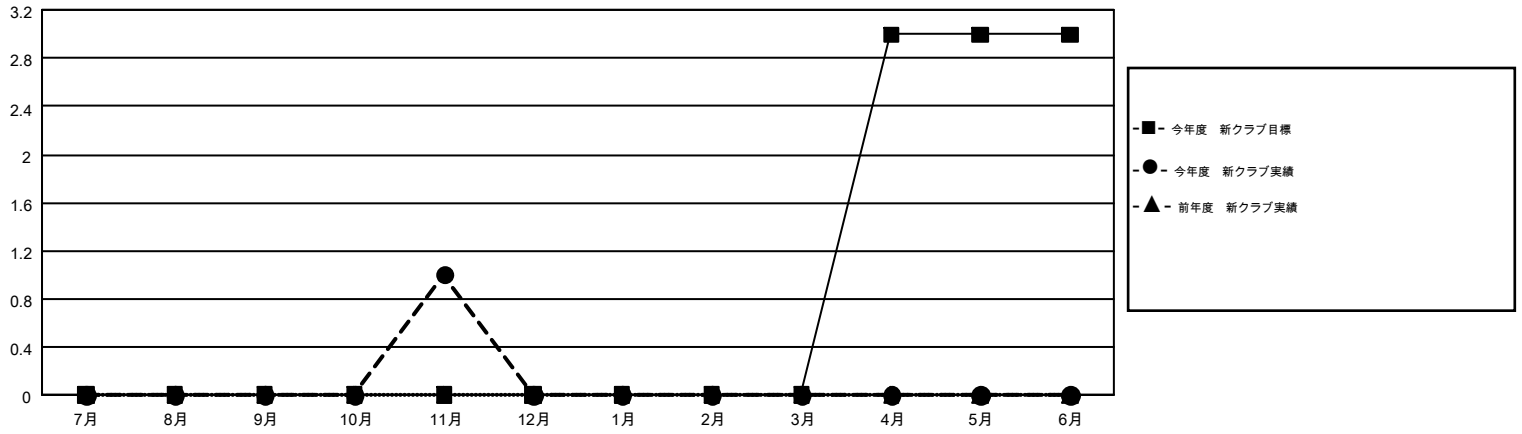

GMT MONTHLY MEMBERSHIP PROGRESS REPORT

Results as of: 11/30/2017

Multiple District 331

LOCATION: JAPAN

GMT: MASAYOSHI MARUYAMA, YASUHISA NAKAMURA

GMT会則地域 5

クラブ				名			
結果: 2017-2018				結果: 2017-2018			
四半期	新クラブ目標	新クラブ	解散クラブ	四半期	会員純増目標	会員増強実績	退会者(転籍を含む)実際
7月/8月/9月	0	0	1	7月/8月/9月	120	185	99
10月/11月/12月	0	1	0	10月/11月/12月	70	86	49
1月/2月/3月	0	0	0	1月/2月/3月	65	0	0
4月/5月/6月	3	0	0	4月/5月/6月	65	0	0

新クラブ目標及び実績累計

会員目標及び実績累計

解散クラブ: 1	119 CLUBS OF 207 一名以上の新会員を登録	男女別 男性 5,918 (80.74%) 女性 1,412 (19.26%)
退会者 物故会員 21 クラブ解散 11 その他 116 合計 148	会員累計データを見るには、ここをクリック	世帯主/家族会員合計 2,272 国際会費半額の家族会員 1,231