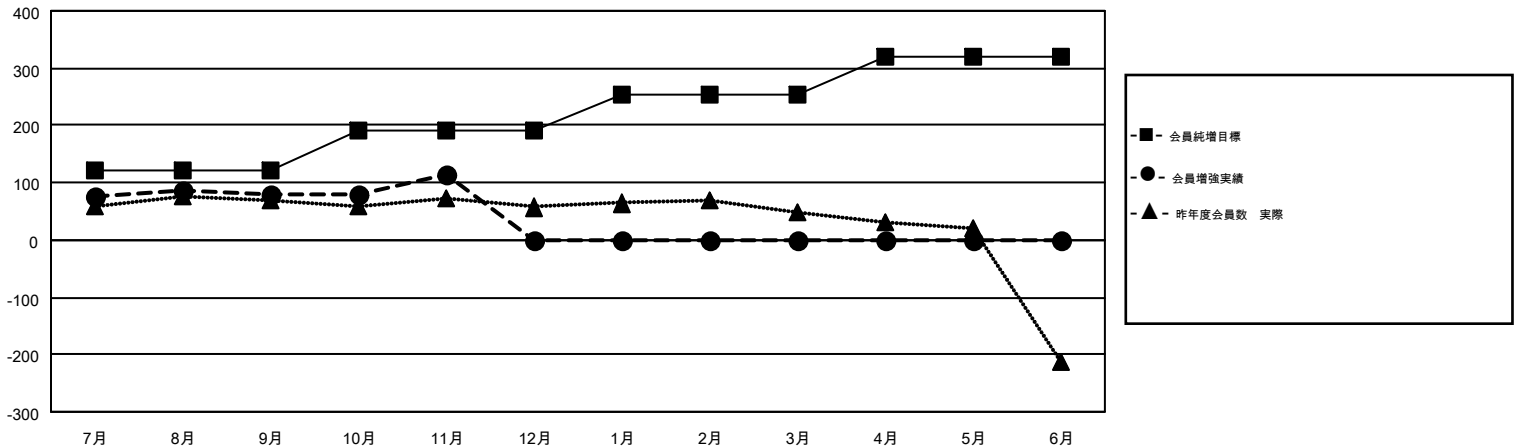

GMT MONTHLY MEMBERSHIP PROGRESS REPORT

Results as of: 11/30/2017

Multiple District 331

LOCATION: JAPAN

GMT: MASAYOSHI MARUYAMA, YASUHISA NAKAMURA

GMT会則地域 5

クラブ				名			
結果: 2017-2018				結果: 2017-2018			
四半期	新クラブ目標	新クラブ	解散クラブ	四半期	会員純増目標	会員増強実績	退会者(転籍を含む)実際
7月/8月/9月	0	0	1	7月/8月/9月	120	185	99
10月/11月/12月	0	1	0	10月/11月/12月	70	86	49
1月/2月/3月	0	0	0	1月/2月/3月	65	0	0
4月/5月/6月	3	0	0	4月/5月/6月	65	0	0

新クラブ目標及び実績累計

会員目標及び実績累計

解散クラブ: 1	119 CLUBS OF 207 一名以上の新会員を登録	男女別 男性 5,918 (80.74%) 女性 1,412 (19.26%)
退会者 物故会員 21 クラブ解散 11 その他 116 合計 148	会員累計データを見るには、ここをクリック	世帯主/家族会員合計 2,272 国際会費半額の家族会員 1,231